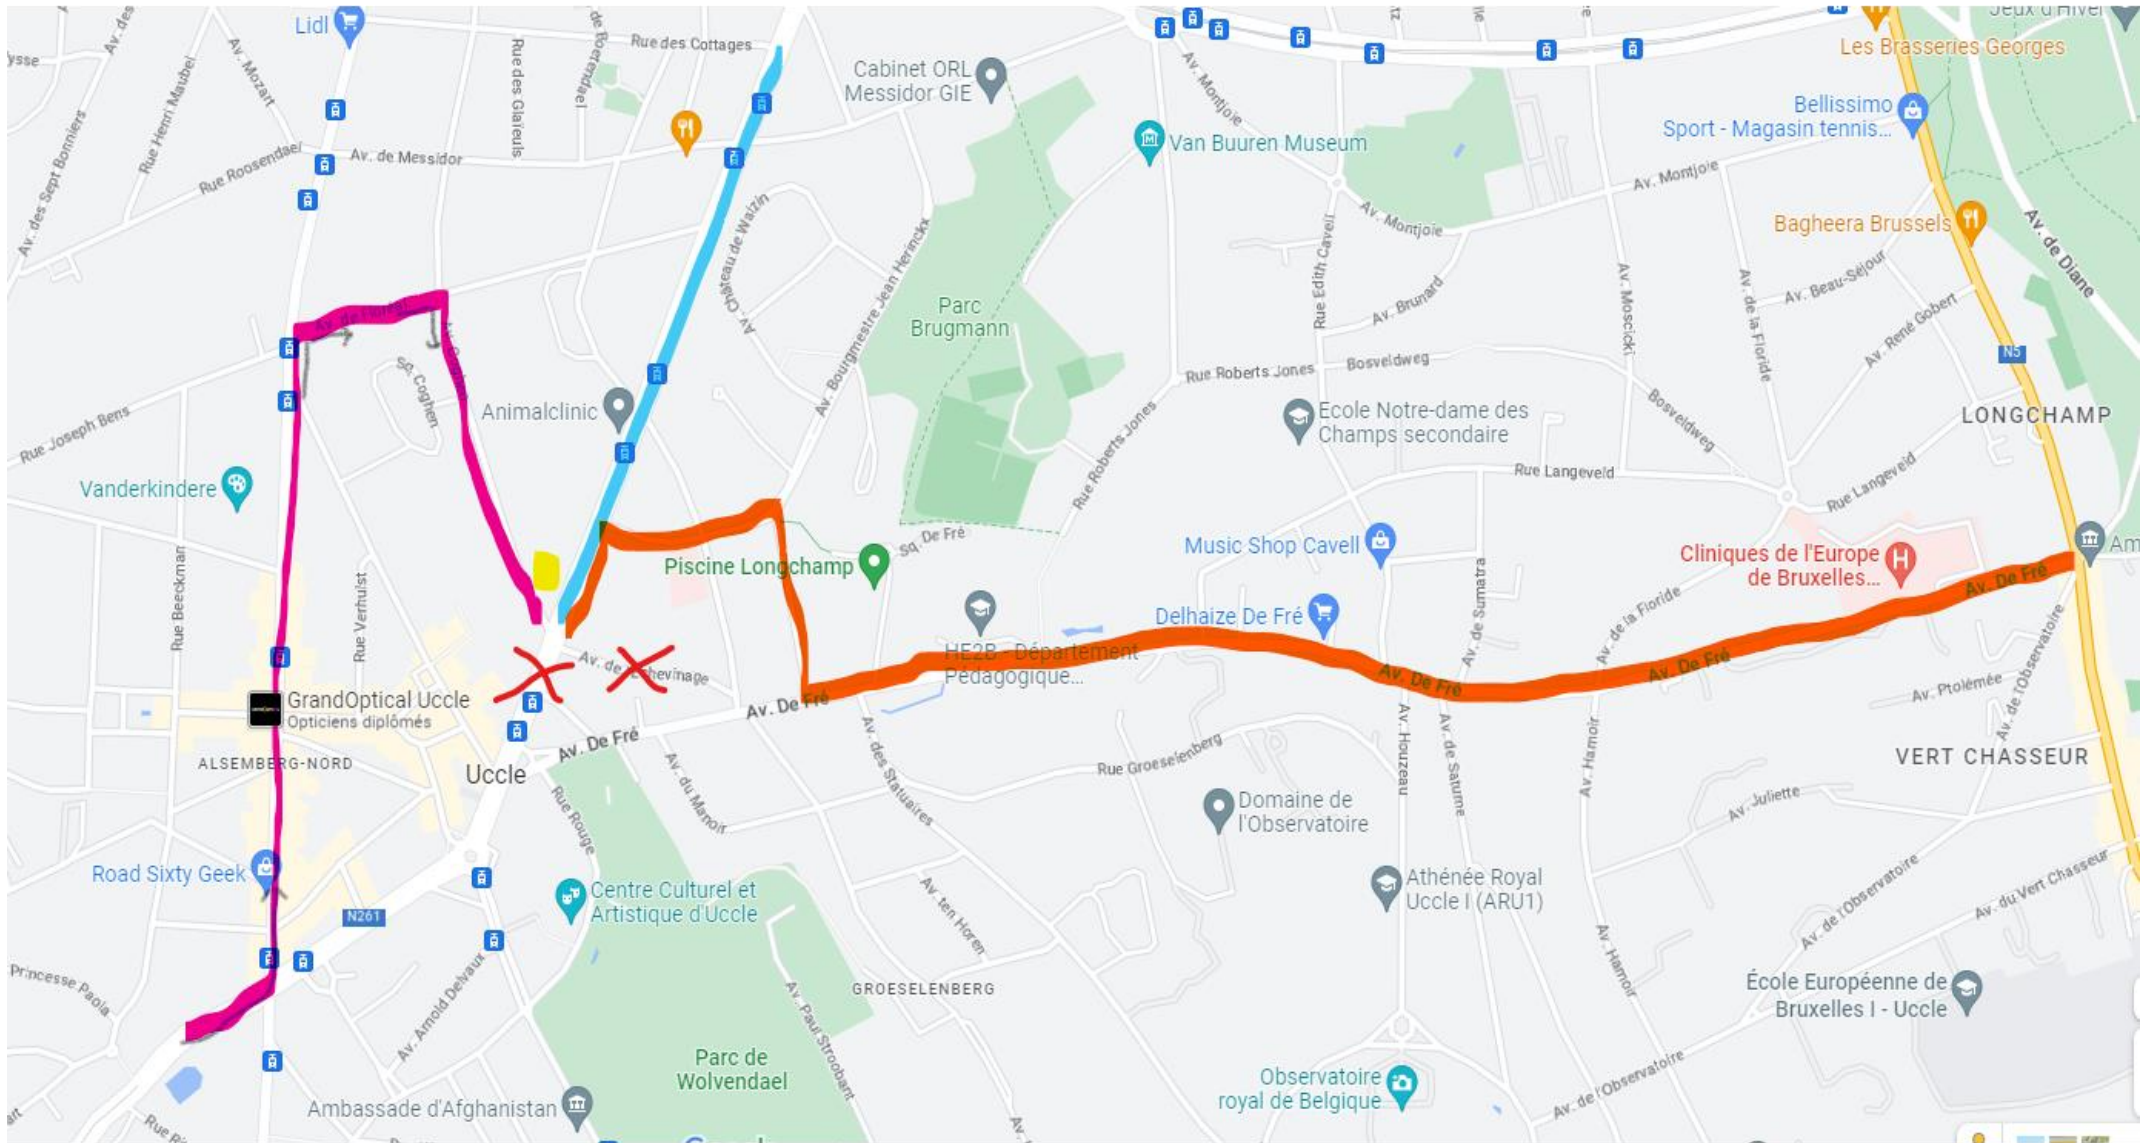

Centre

E 19

X = route fermée

Bois de la
Cambre

Rose – en venant de la E 19 / turquoise – en venant du centre / orange – en venant du Bois de la Cambre ou de Waterloo